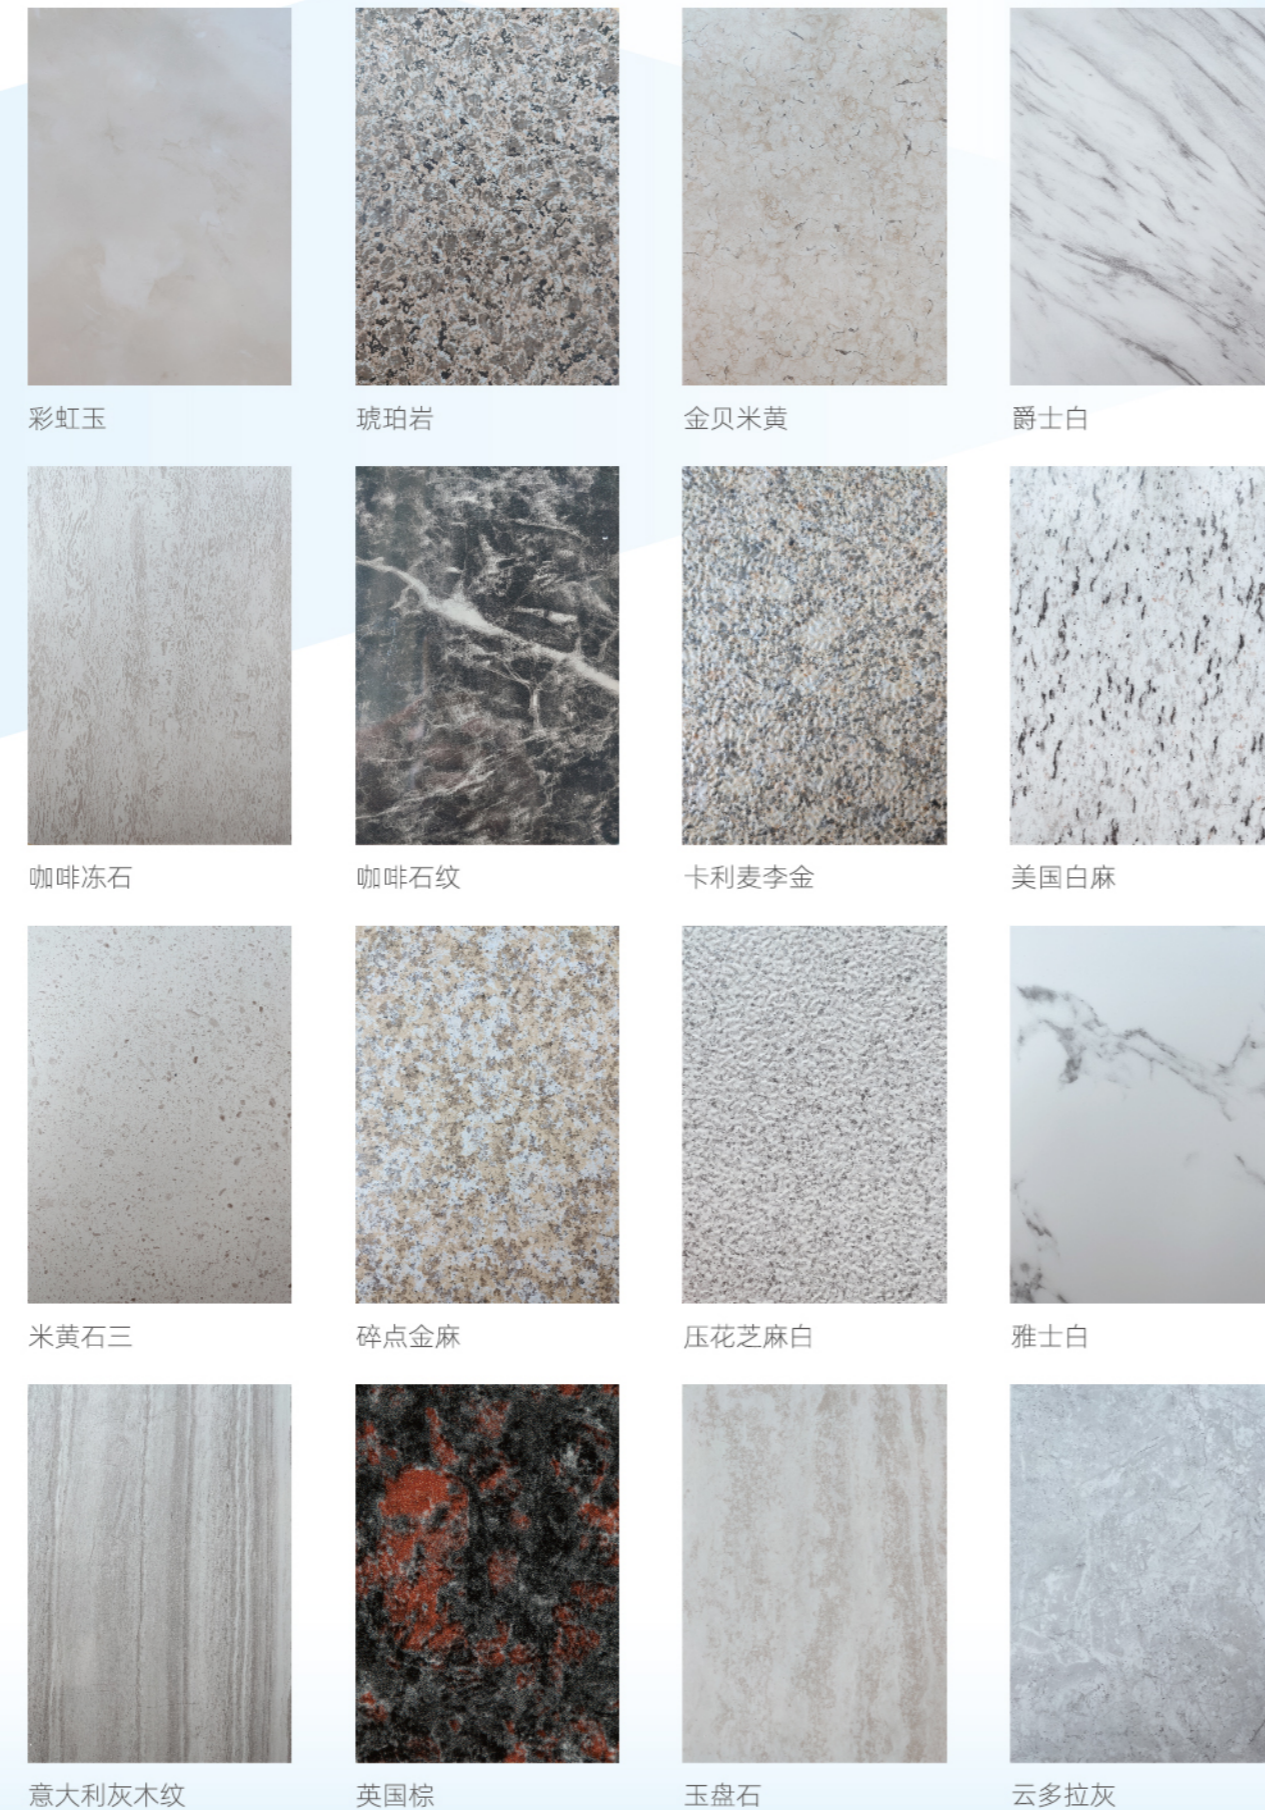

墙板规格

长度：≤3000mm（可定制）
宽度：≤1180mm（可定制）
厚度：4mm

产品特性

- 抗刮耐磨
- 高强防潮
- 高耐候性
- A级防火
- 环保可回收

节点图

产品花色

2 覆膜蜂窝系列 >

覆膜蜂窝系列产品表面采用高分子树脂薄膜和金属板材覆合的具有其双重特点的金属材料，表面还可采用静电粉末喷涂、木纹转印、艺术喷绘、丝网印刷等工艺，内层采用蜂窝芯及金属背板、瓦楞背板、石膏板背板等三种。产品具有强度高，结构稳定，拆装便捷易检修等特点。