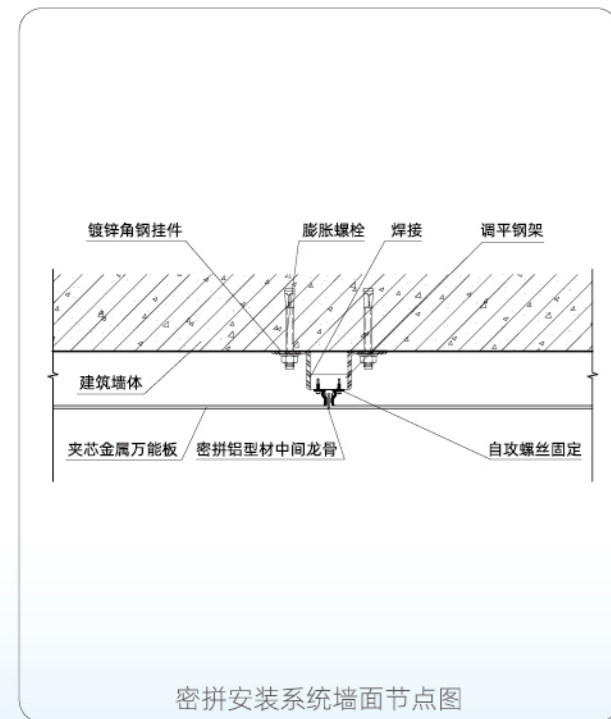

服务热线：400 898 5566 总部电话：010 5786 8888
公司网站：www.bnbm.com.cn
总部地址：北京市未来科学城北新中心A座

2022版
北新建材保留最终解释权

1 金属印花系列 >

金属印花系列产品分为内装和外装两大系列，基材可选用不锈钢板、铝单板、镀铝镁锌钢板、镀铝锌钢板，依托国际领先的、自主研发的双核心技术——“布朗分子印花技术”和“六涂六烘色控工艺”，对金属耐腐板材进行深度印花处理，可按客户提出的花色和规格需求，定制不同花色的装饰集成产品。

墙板规格

长度：≤3000mm（可定制）
宽度：≤1180mm（可定制）
厚度：4mm

产品特性

- 抗刮耐磨
- 高强防潮
- 高耐候性
- A级防火
- 环保可回收

节点图

产品花色

2 覆膜蜂窝系列 >

覆膜蜂窝系列产品表面采用高分子树脂薄膜和金属板材覆合的具有其双重特点的金属材料，表面还可采用静电粉末喷涂、木纹转印、艺术喷绘、丝网印刷等工艺，内层采用蜂窝芯及金属背板、瓦楞背板、石膏板背板等三种。产品具有强度高，结构稳定，拆装便捷易检修等特点。

墙板规格

长度：≤3200mm（可定制）
宽度：≤1000mm（可定制）
厚度：12mm

产品特性

- 抗强撞击
- A级防火
- 色彩丰富
- 纹理真实
- 绿色环保

产品花色

3 铝方通系列 >

铝方通是一种室内吊顶装修产品，可分为铝板铝方通和型材铝方通。其线条明快飘逸，造型美观，简约大方，整个建筑空间宽敞通透，充满现代感，选用适当的高度，能产生幕布的效果。铝方通的表面处理工艺主要有滚涂、覆膜等。

墙板规格

长度：3000mm（可定制）
厚度：0.5mm（可定制）
截面尺寸：30x50mm / 40x70mm / 40x120mm / 50x90mm（可定制）

产品特性

- 简约美观
- 造型多变
- 施工方便
- 结构通透
- 安全环保

配套安装结构

产品花色