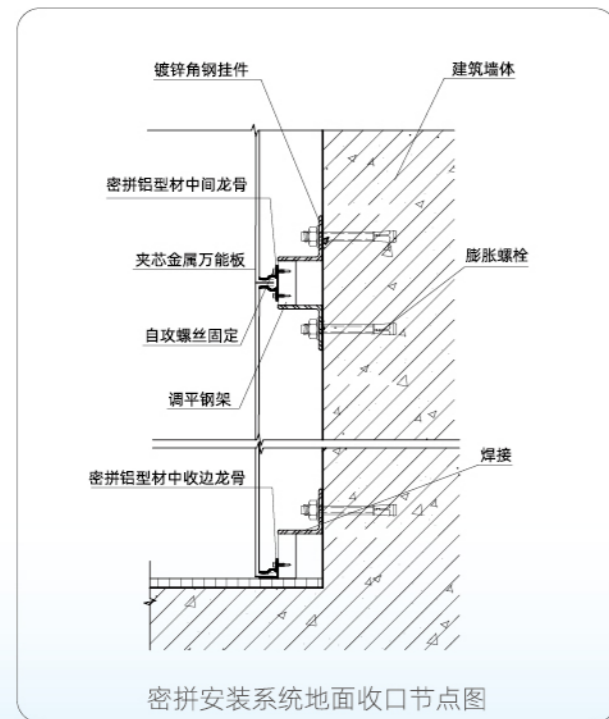

服务热线：400 898 5566 总部电话：010 5786 8888
公司网站：www.bnbm.com.cn
总部地址：北京市未来科学城北新中心A座

2022版
北新建材保留最终解释权

1 金属印花系列 >

金属印花系列产品分为内装和外装两大系列，基材可选用不锈钢板、铝单板、镀铝镁锌钢板、镀铝锌钢板，依托国际领先的、自主研发的双核心技术——“布朗分子印花技术”和“六涂六烘色控工艺”，对金属耐腐板材进行深度印花处理，可按客户提出的花色和规格需求，定制不同花色的装饰集成产品。

墙板规格

长度：≤3000mm（可定制）
宽度：≤1180mm（可定制）
厚度：4mm

产品特性

- 抗刮耐磨
- 高强防潮
- 高耐候性
- A级防火
- 环保可回收

节点图

产品花色

2 覆膜蜂窝系列 >

覆膜蜂窝系列产品表面采用高分子树脂薄膜和金属板材覆合的具有其双重特点的金属材料，表面还可采用静电粉末喷涂、木纹转印、艺术喷绘、丝网印刷等工艺，内层采用蜂窝芯及金属背板、瓦楞背板、石膏板背板等三种。产品具有强度高，结构稳定，拆装便捷易检修等特点。

墙板规格

长度：≤3200mm（可定制）
宽度：≤1000mm（可定制）
厚度：12mm

产品特性

- 抗强撞击
- A级防火
- 色彩丰富
- 纹理真实
- 绿色环保

产品花色

3 铝方通系列 >

铝方通是一种室内吊顶装修产品，可分为铝板铝方通和型材铝方通。其线条明快飘逸，造型美观，简约大方，整个建筑空间宽敞通透，充满现代感，选用适当的高度，能产生幕布的效果。铝方通的表面处理工艺主要有滚涂、覆膜等。

墙板规格

长度：3000mm（可定制）
厚度：0.5mm（可定制）
截面尺寸：30x50mm / 40x70mm / 40x120mm / 50x90mm（可定制）

产品特性

- 简约美观
- 造型多变
- 施工方便
- 结构通透
- 安全环保

配套安装结构

产品花色