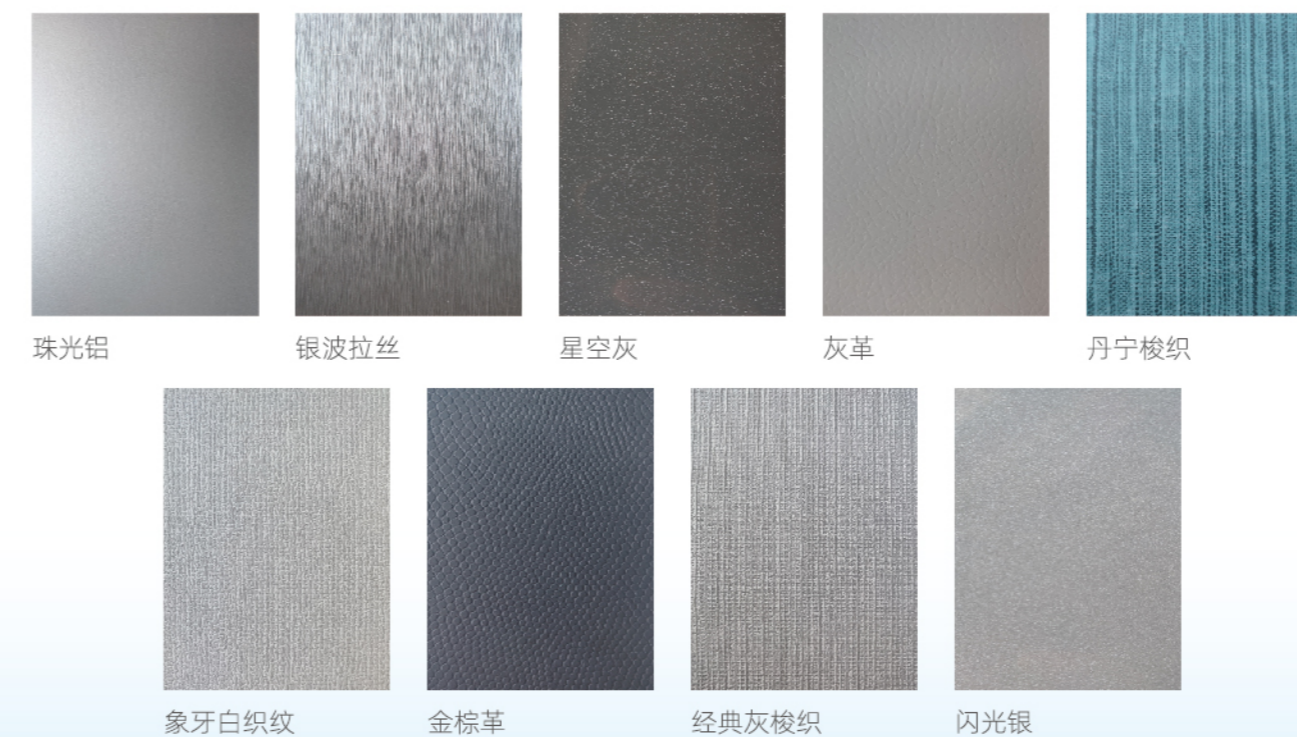

1 金属印花系列 >

金属印花系列产品分为内装和外装两大系列，基材可选用不锈钢板、铝单板、镀铝镁锌钢板、镀铝锌钢板，依托国际领先的、自主研发的双核心技术——“布朗分子印花技术”和“六涂六烘色控工艺”，对金属耐腐板材进行深度印花处理，可按客户提出的花色和规格需求，定制不同花色的装饰集成产品。

墙板规格

长度：≤3000mm（可定制）
宽度：≤1180mm（可定制）
厚度：4mm

产品特性

- 抗刮耐磨
- 高强防潮
- 高耐候性
- A级防火
- 环保可回收

节点图

产品花色

2 覆膜蜂窝系列 >

覆膜蜂窝系列产品表面采用高分子树脂薄膜和金属板材覆合的具有其双重特点的金属材料，表面还可采用静电粉末喷涂、木纹转印、艺术喷绘、丝网印刷等工艺，内层采用蜂窝芯及金属背板、瓦楞背板、石膏板背板等三种。产品具有强度高，结构稳定，拆装便捷易检修等特点。

墙板规格

长度：≤3200mm（可定制）
宽度：≤1000mm（可定制）
厚度：12mm

产品特性

- 抗强撞击
- A级防火
- 色彩丰富
- 纹理真实
- 绿色环保

产品花色

3 铝方通系列 >

铝方通是一种室内吊顶装修产品，可分为铝板铝方通和型材铝方通。其线条明快飘逸，造型美观，简约大方，整个建筑空间宽敞通透，充满现代感，选用适当的高度，能产生幕布的效果。铝方通的表面处理工艺主要有滚涂、覆膜等。

墙板规格

长度：3000mm（可定制）
厚度：0.5mm（可定制）
截面尺寸：30x50mm / 40x70mm / 40x120mm / 50x90mm（可定制）

产品特性

- 简约美观
- 造型多变
- 施工方便
- 结构通透
- 安全环保

配套安装结构

产品花色